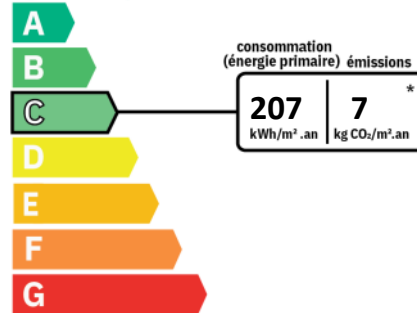

CLASSE ENERGIE ET CLASSE CLIMAT

logement très performant

* Dont émissions de gaz à effet de serre