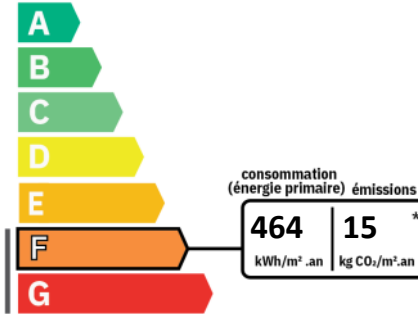

CLASSE ENERGIE ET CLASSE CLIMAT

logement très performant

logement extrêmement consommateur d'énergie
passoire énergétique