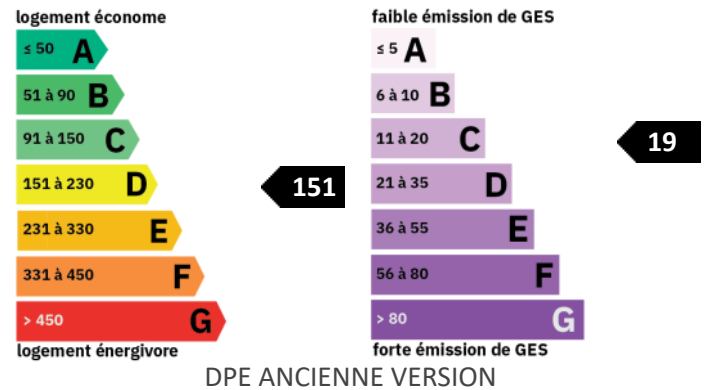

ADRESSE

31 BELLECOUR
31 PLACE BELLECOUR
69002 LYON

Etage : **1**

CARACTERISTIQUES

- 1er étage
- Ascenseur
- Surface de 23.16 m²
- 1 pièce
- 1 salle
- 1 balcon

CLASSE ENERGIE ET CLASSE CLIMAT

Consommation énergétique en kWhEP/m².an Emission de gaz à effet de serre en kgeq CO₂/m².an