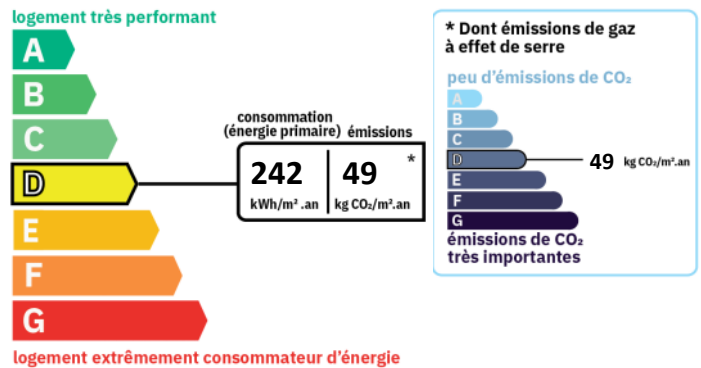

CLASSE ENERGIE ET CLASSE CLIMAT

DISPONIBILITE

Disponible : de suite

INFORMATIONS FINANCIERES

Loyer charges comprises : **1 000 €/mois**
dont provision de charges : **160 €**
(régularisation annuelle)

Dépôt de garantie : **840 €**

Honoraires charge loc. : **848,16 € TTC**
dont pour l'état des lieux : **141,36 €**

AMENAGEMENTS EXTERIEURS

Construit en : **1970**
Gardien : **Oui**
Interphone : **Oui**

AMENAGEMENTS INTERIEURS

Salles de bains : **1**